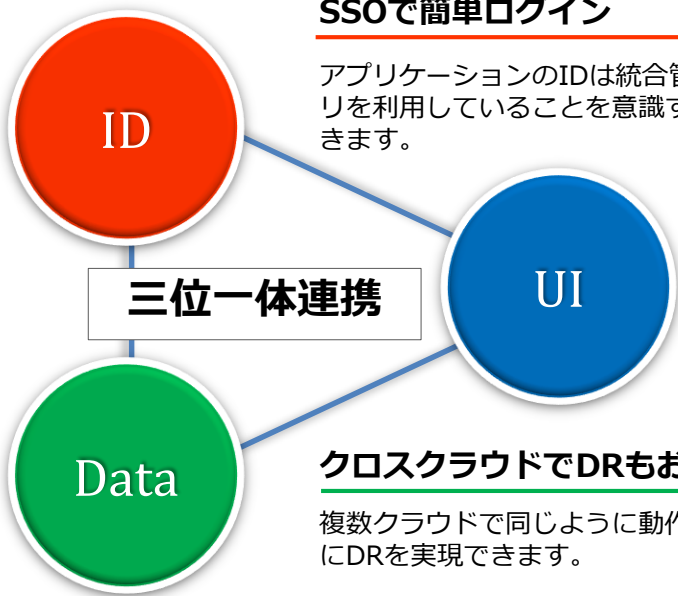

サムライクラウドが三位一体連携で新しいクラウドを提案します！

SAMURAI CLOUD
POWERED BY NIPPON CLOUD WORKING GROUP

SSOで簡単ログイン

アプリケーションのIDは統合管理され、複数アプリを利用していることを意識することなく利用できます。

OpenSocialでいつでもどこでも

アプリケーションはOpenSocialでガジェット化され、いつでもどこでも利用することができます。

クロスクラウドでDRもおまかせ

複数クラウドで同じように動作可能なため、簡単にDRを実現できます。

これまでのシステムの問題点

- アプリ毎にバラバラのID
- アプリ毎にログインして利用
- 業務の変化に対応できない
- インフラから構築の必要あり
- 小規模プロジェクトでは割高
- 運用コストがかかる

サムライクラウドなら

- ひとつのIDでSSO
- ポータル等からガジェットとしてまとめて利用
- 業務に合わせてアプリ変更も容易
- アプリを選択するだけで構築の必要なし
- 小規模から大規模まで柔軟に対応
- メンテナンスフリー

SSOやガジェットの最新情報はこちら <http://dev.samuraicloud.jp/redmine/>

ニッポンクラウドワーキンググループ

【運営事務局】 〒221-0822 神奈川県横浜市神奈川区西神奈川1-8-11-103 (株式会社オープンウェブ内)
【WEB】 <http://ncwg.jp>
【facebook】 <http://www.facebook.com/NipponCloudWG>
【お問合せ】 WEBのお問合せフォームよりお問合せください

協賛企業 (順不同)	参加メンバー (50音順)		
GMOクラウド株式会社 NTTコミュニケーションズ株式会社 株式会社インターネットイニシアティブ 富士通クラウドテクノロジーズ株式会社 株式会社IDCフロンティア カゴヤ・ジャパン株式会社 At+link スリーハズ株式会社 株式会社NTPCコミュニケーションズ ビッグロブ株式会社 株式会社フューチャースピリッツ 株式会社プロードバンドタワー ビットスター株式会社 スターティア株式会社 株式会社シーイーシー さくらインターネット株式会社 エヌ・ティ・ティ・スマートコネクスト株式会社 西日本電信電話株式会社 四国事業本部 株式会社クララオンライン 株式会社アット東京 富士通株式会社	株式会社アイロバ 株式会社アーク情報システム 株式会社蒼空 AXLBIT株式会社 アークロニス・ジャパン株式会社 アシアル株式会社 株式会社アスベックス アドソル日進株式会社 株式会社アラタナ アルゴブレイン株式会社 株式会社アルティネット 株式会社イージャーワークス イナゴ株式会社 株式会社インターファクトリー 株式会社インフォザイン 株式会社エアー 株式会社エイチ・ピー・エス 有限会社イト 株式会社HDE 株式会社エスエービー SMBアソシエイツ株式会社 株式会社エスプリ NOS株式会社 株式会社I4t1p・プラムト オプコ株式会社 株式会社オープンウェブ 株式会社オレガ 株式会社オレンジソフト カムコンピュータ株式会社 株式会社カラーチップス 株式会社ギデオ 株式会社クリエイトラボ 株式会社クオリティア 株式会社ココト コネクスト株式会社	株式会社ゴーガ 株式会社サーバーワークス サイオステクノロジー株式会社 株式会社サテライトテクノロジーズ 株式会社JCCCH・セトリイ・リレーション・システム 三三株式会社 ジェイズ・コミュニケーション株式会社 合同会社Georepublic Japan シグソー株式会社 株式会社システムフレンド シックス・アパート株式会社 株式会社シムトップス 株式会社スカイアーチネットワークス 株式会社スクロール360 スターティアラボ株式会社 株式会社セシオス TOWN株式会社 ターボシステムズ 株式会社 中央システム株式会社 ツバイン株式会社 株式会社DTS 有限会社ディアイビィ 株式会社データ変換研究所 株式会社ドヴァ 株式会社ニッコム 日本クラウドファイリング株式会社 日本シー・イー・ディー株式会社 株式会社ニューフォリア ネオス株式会社 株式会社ねこじゃらし ネットエージェント株式会社 株式会社ネットフォレスト ネットワークシステムズ株式会社 ハマゴムエイコム株式会社 ハミングヘッズ株式会社	ファイルフォース株式会社 株式会社ブリッジ Fullon株式会社 株式会社FLAMA 株式会社プロキューブ 株式会社ブロードバンドセキュリティ 株式会社ベッコアム・インターネット 株式会社北斗システムジャパン 北陸通信ネットワーク株式会社 株式会社マインド 株式会社マキシマイズ 株式会社ムービット MOST株式会社 株式会社ユ・エー・ピー・エス・リレーション 株式会社ユニリタ 株式会社リザープリング 株式会社レイコム 株式会社ROCKETWORKS 和丘株式会社 早稲田システム開発株式会社
サムライクラウドサポーター (順不同)			
情報セキュリティ大学院大学 学長 後藤 厚宏 国際大学グローバル・コミュニケーション・センタ 客員研究員 林 雅之 学校法人岩崎学園 情報科学専門学校 教務部長 川上 隆 教務部 課長補佐 武藤 幸一 大阪大学 大学院 理学研究科 准教授 鈴木 譲 次世代宇宙システム技術研究組合 代表理事 山口 耕司