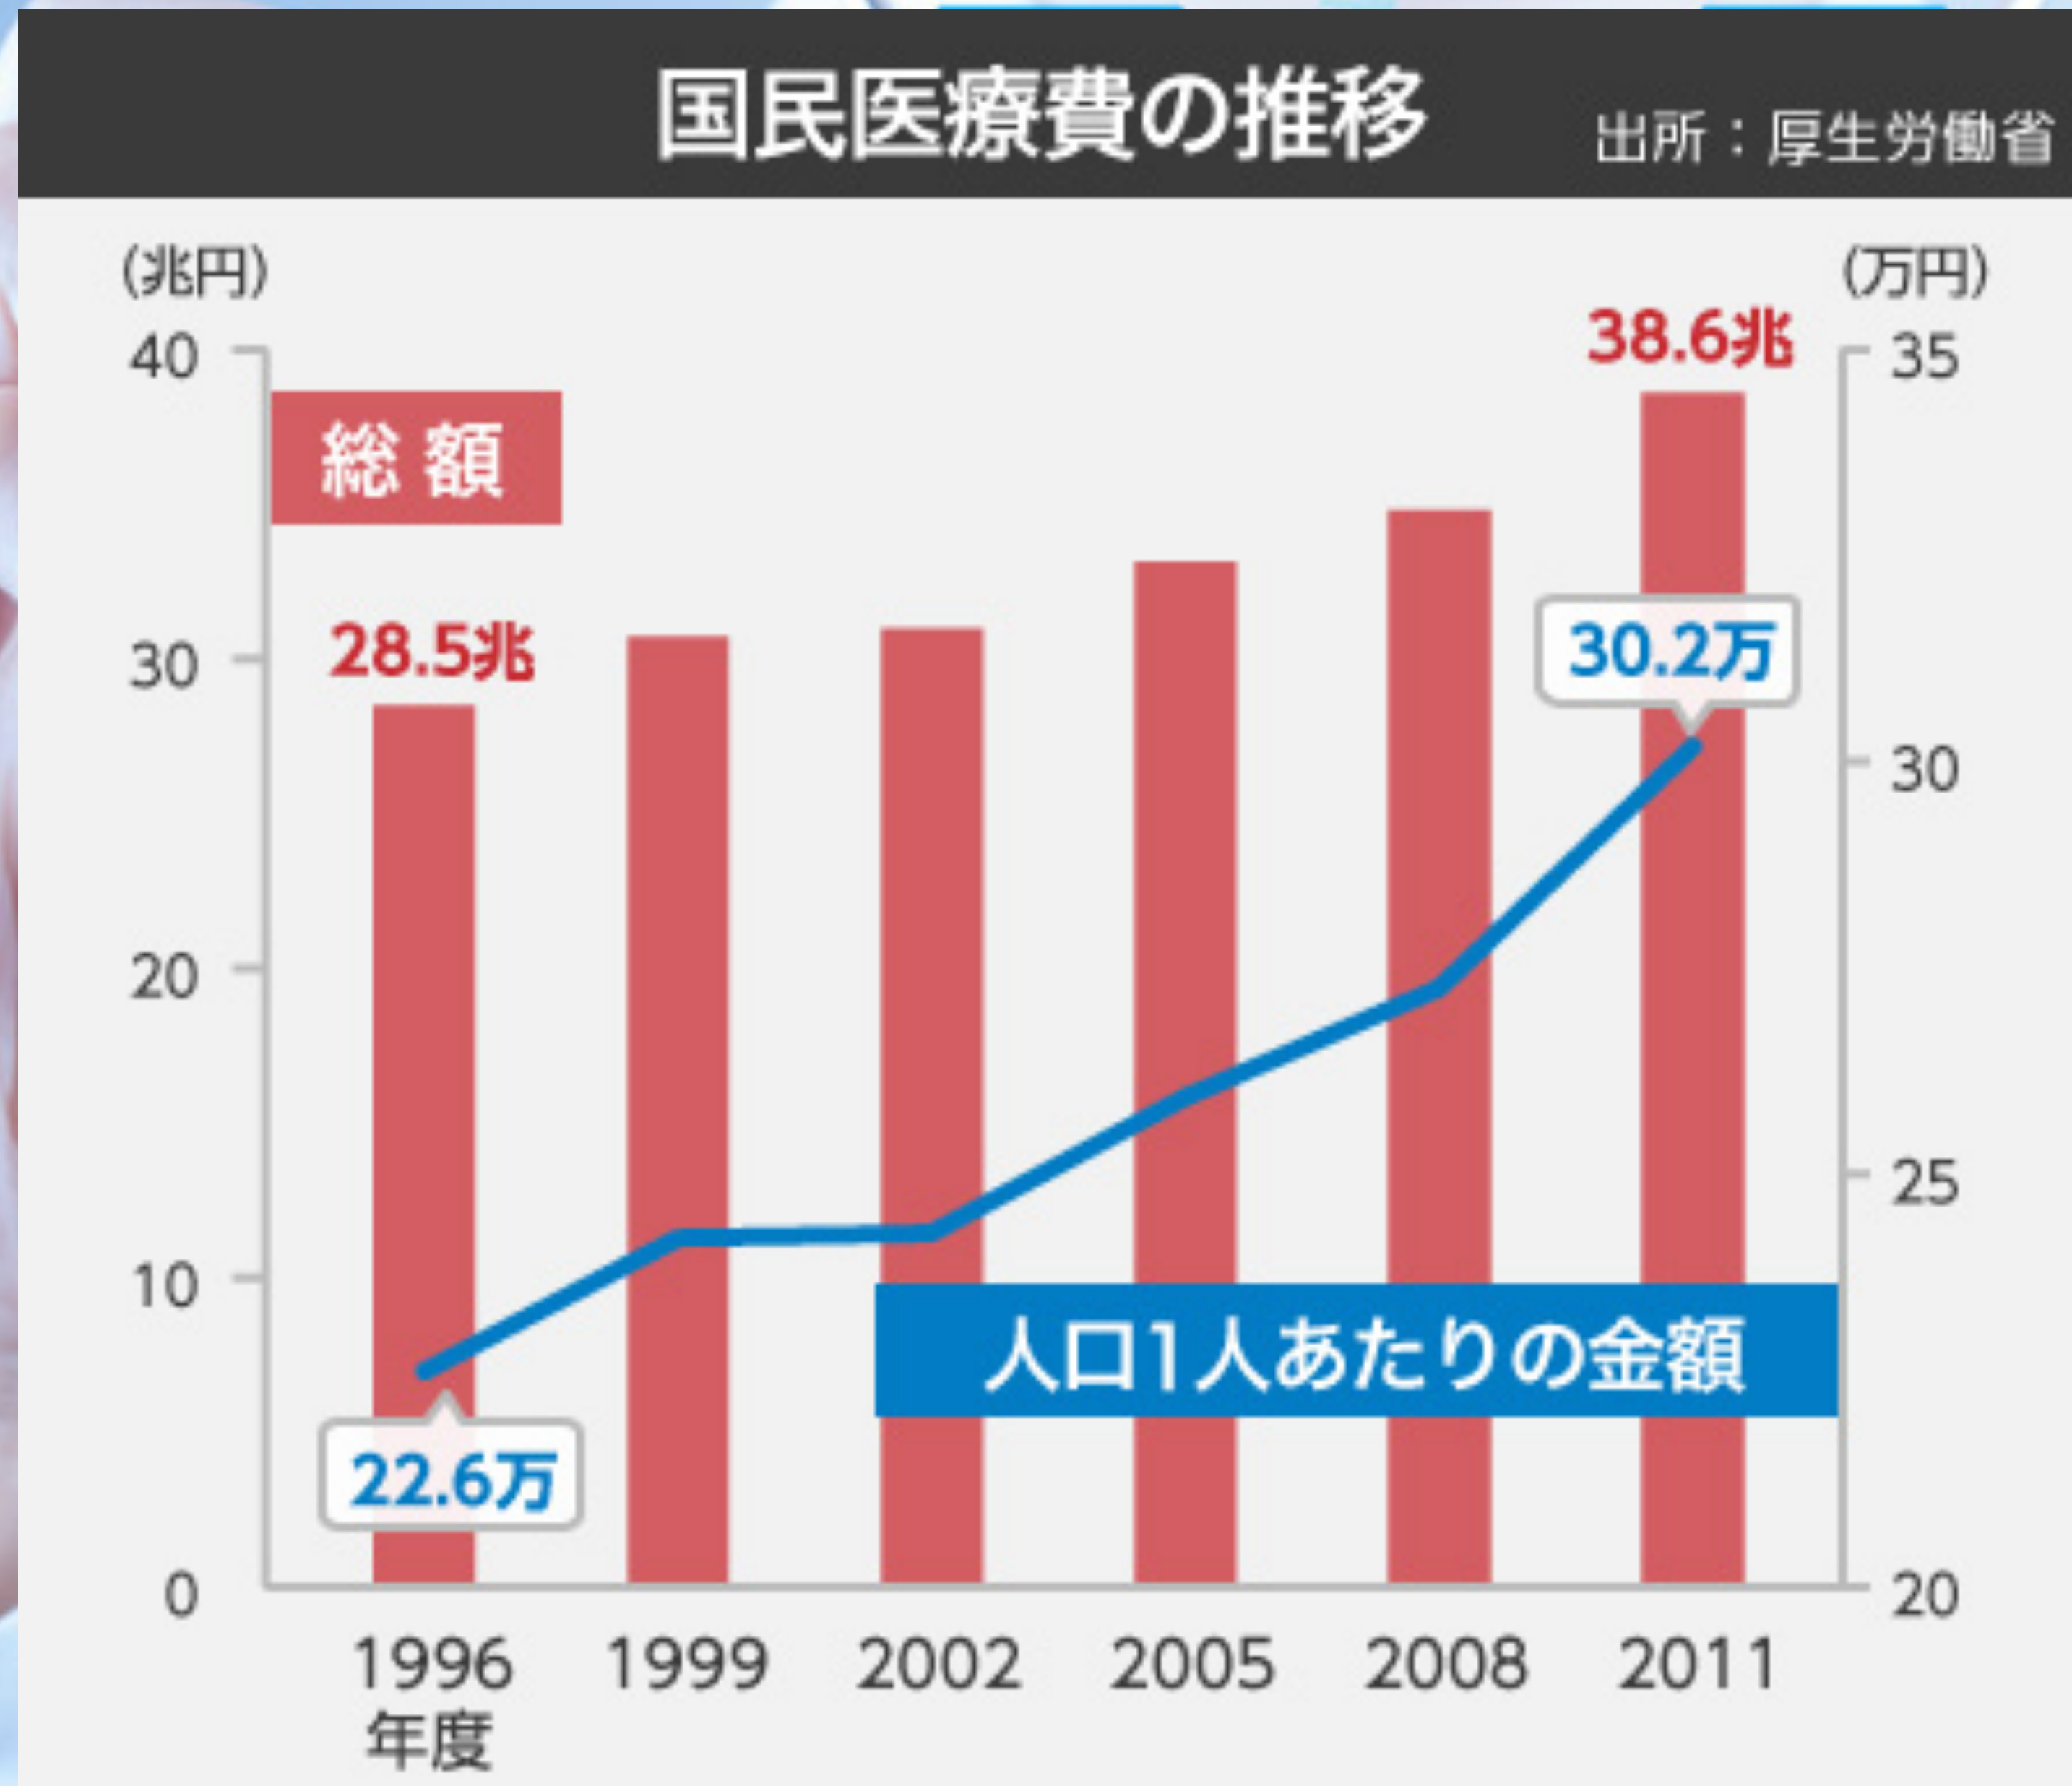

車のシートで人間も健康管理できる？